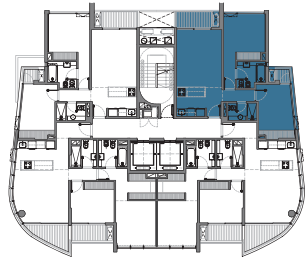

TORRE PLAZA
PISO 6 - PISO 12 a 18
UNIDAD C
3 ambientes

Sup. Cubierta 60,90 m²
Sup. Expansión 4,00 m²
Sup. Total 64,90 m²

Las medidas consignadas en el presente plano son aproximadas y han sido volcadas sólo con fines ilustrativos. Las medidas, superficies y proporciones definitivas que oportunamente sean aprobadas y registrados ante la autoridad competente, reservándose por lo tanto la empresa el derecho de modificarlos sin necesidad de notificación previa. El equipamiento, ornamentación y accesorios de las unidades serán por cuenta exclusiva de los compradores.